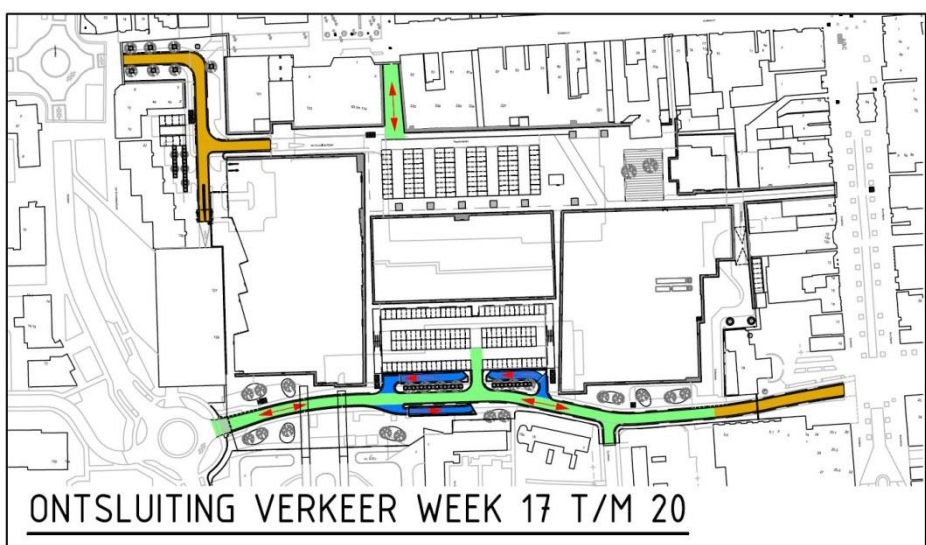

Overzicht stremmingen **RAADHUISPLEIN**

15 februari t/m 11 maart

De Drift tussen Berglaan en ingang P De Marke gestremd

Entree Zuid (vanaf Berglaan) Parkeergarage gesloten

Omleidingsroute Berglaan – Zuiderdwarsvaart – De Kaden

Kruising De Drift / De Meent gestremd

14 maart t/m 25 maart

P De Marke bereikbaar via noodontsluiting bij Brainwash

Entree Zuid (vanaf Berglaan) Parkeergarage open

Entree Noord (vanaf De Kaden) Parkeergarage gesloten

29 maart t/m 22 april

Uitgang Parkeergarage aan De Drift open

P De Marke bereikbaar vanaf Berglaan

Entree Noord (vanaf De Kaden) Parkeergarage gesloten

Stremming Van Knobelsdorffplein / Burg. Wuiteweg

Noodontsluiting P Raadhuisplein via Museumplein