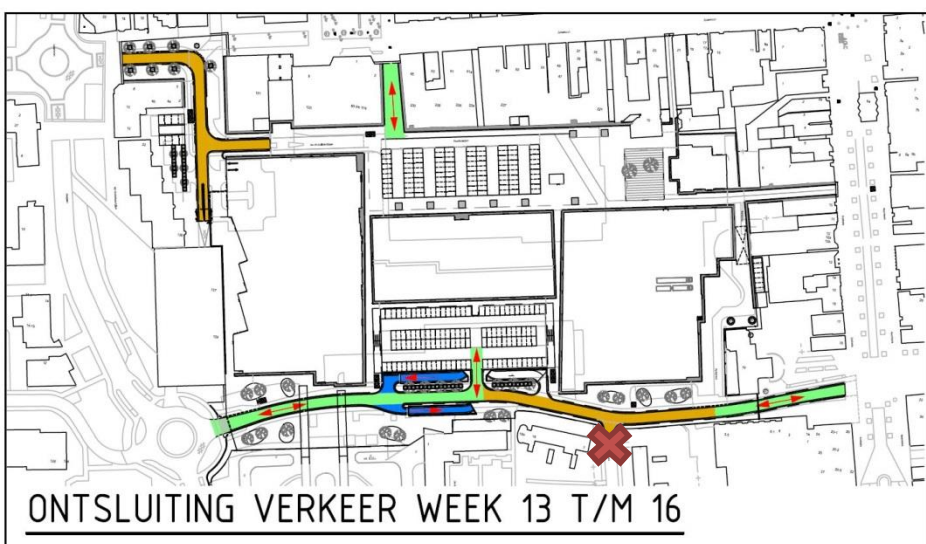

Overzicht stremmingen **RAADHUISPLEIN**

15 februari t/m 11 maart

De Drift tussen Berglaan en ingang P De Marke gestremd

Entree Zuid (vanaf Berglaan) Parkeergarage gesloten

Omleidingsroute Berglaan – Zuiderdwarsvaart – De Kaden

Kruising De Drift / De Meent gestremd

14 maart t/m 25 maart

P De Marke bereikbaar via noodontsluiting bij Brainwash

Entree Zuid (vanaf Berglaan) Parkeergarage open

Entree Noord (vanaf De Kaden) Parkeergarage gesloten

29 maart t/m 22 april

Uitgang Parkeergarage aan De Drift open

P De Marke bereikbaar vanaf Berglaan

Entree Noord (vanaf De Kaden) Parkeergarage gesloten

Stremming Van Knobelsdorffplein / Burg. Wuiteweg

Noodontsluiting P Raadhuisplein via Museumplein