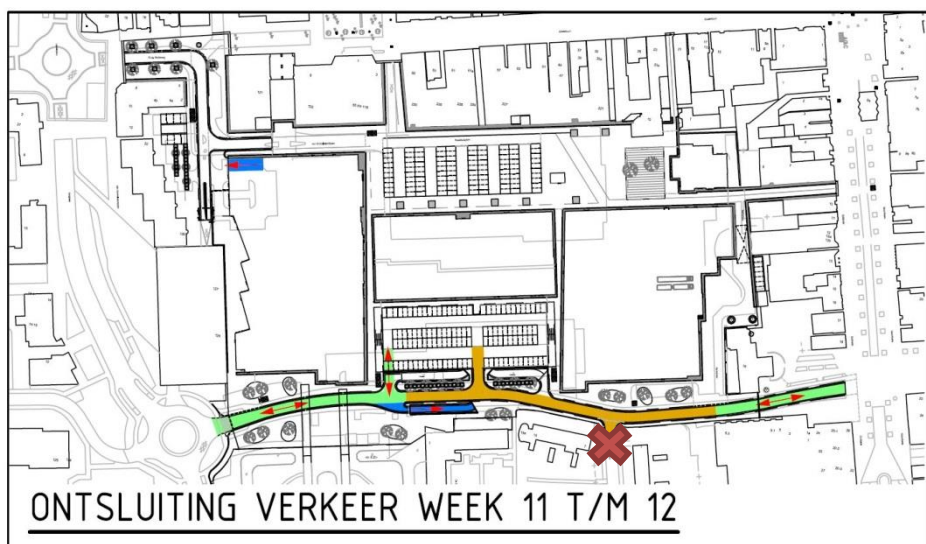

Overzicht stremmingen **RAADHUISPLEIN**

15 februari t/m 11 maart

De Drift tussen Berglaan en ingang P De Marke gestremd

Entree Zuid (vanaf Berglaan) Parkeergarage gesloten

Omleidingsroute Berglaan – Zuiderdwarsvaart – De Kaden

Kruising De Drift / De Meent gestremd

14 maart t/m 25 maart

P De Marke bereikbaar via noodontsluiting bij Brainwash

Entree Zuid (vanaf Berglaan) Parkeergarage open

Entree Noord (vanaf De Kaden) Parkeergarage gesloten

29 maart t/m 22 april

Uitgang Parkeergarage aan De Drift open

P De Marke bereikbaar vanaf Berglaan

Entree Noord (vanaf De Kaden) Parkeergarage gesloten

Stremming Van Knobelsdorffplein / Burg. Wuiteweg

Noodontsluiting P Raadhuisplein via Museumplein

25 april t/m 20 mei

De Drift gestremd tussen De Kaden en Kerkstraat

In- en uitgangen parkeergarage aan De Drift geopend

Stremming Van Knobelsdorffplein / Burg. Wuiteweg

Noodontsluiting P Raadhuisplein via Museumplein