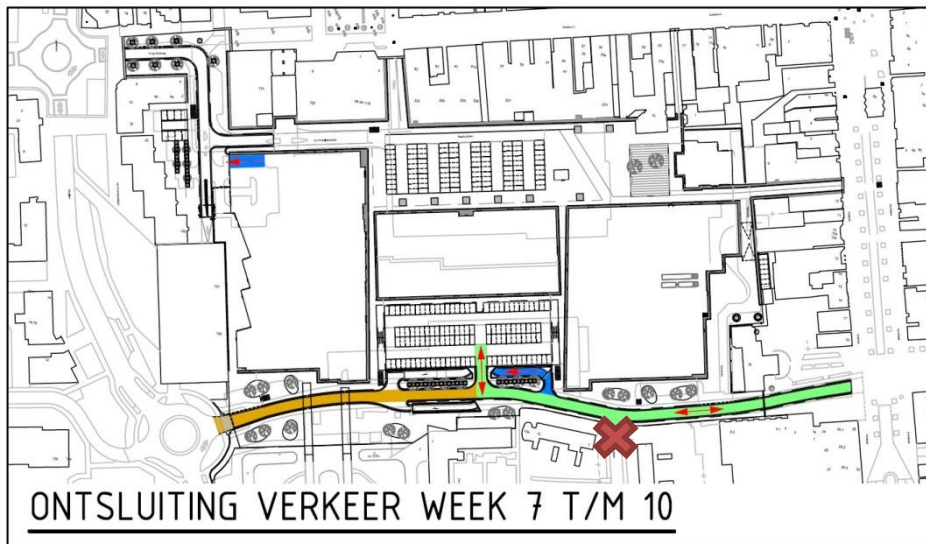

Overzicht stremmingen **RAADHUISPLEIN**

15 februari t/m 11 maart

De Drift tussen Berglaan en ingang P De Marke gestremd

Entree Zuid (vanaf Berglaan) Parkeergarage gesloten

Omleidingsroute Berglaan – Zuiderdwarsvaart – De Kaden

Kruising De Drift / De Meent gestremd

14 maart t/m 25 maart

P De Marke bereikbaar via noodontsluiting bij Brainwash

Entree Zuid (vanaf Berglaan) Parkeergarage open

Entree Noord (vanaf De Kaden) Parkeergarage gesloten

29 maart t/m 22 april

Uitgang Parkeergarage aan De Drift open

P De Marke bereikbaar vanaf Berglaan

Entree Noord (vanaf De Kaden) Parkeergarage gesloten

Stremming Van Knobelsdorffplein / Burg. Wuiteweg

Noodontsluiting P Raadhuisplein via Museumplein

25 april t/m 20 mei

De Drift gestremd tussen De Kaden en Kerkstraat

In- en uitgangen parkeergarage aan De Drift geopend

Stremming Van Knobelsdorffplein / Burg. Wuiteweg

Noodontsluiting P Raadhuisplein via Museumplein